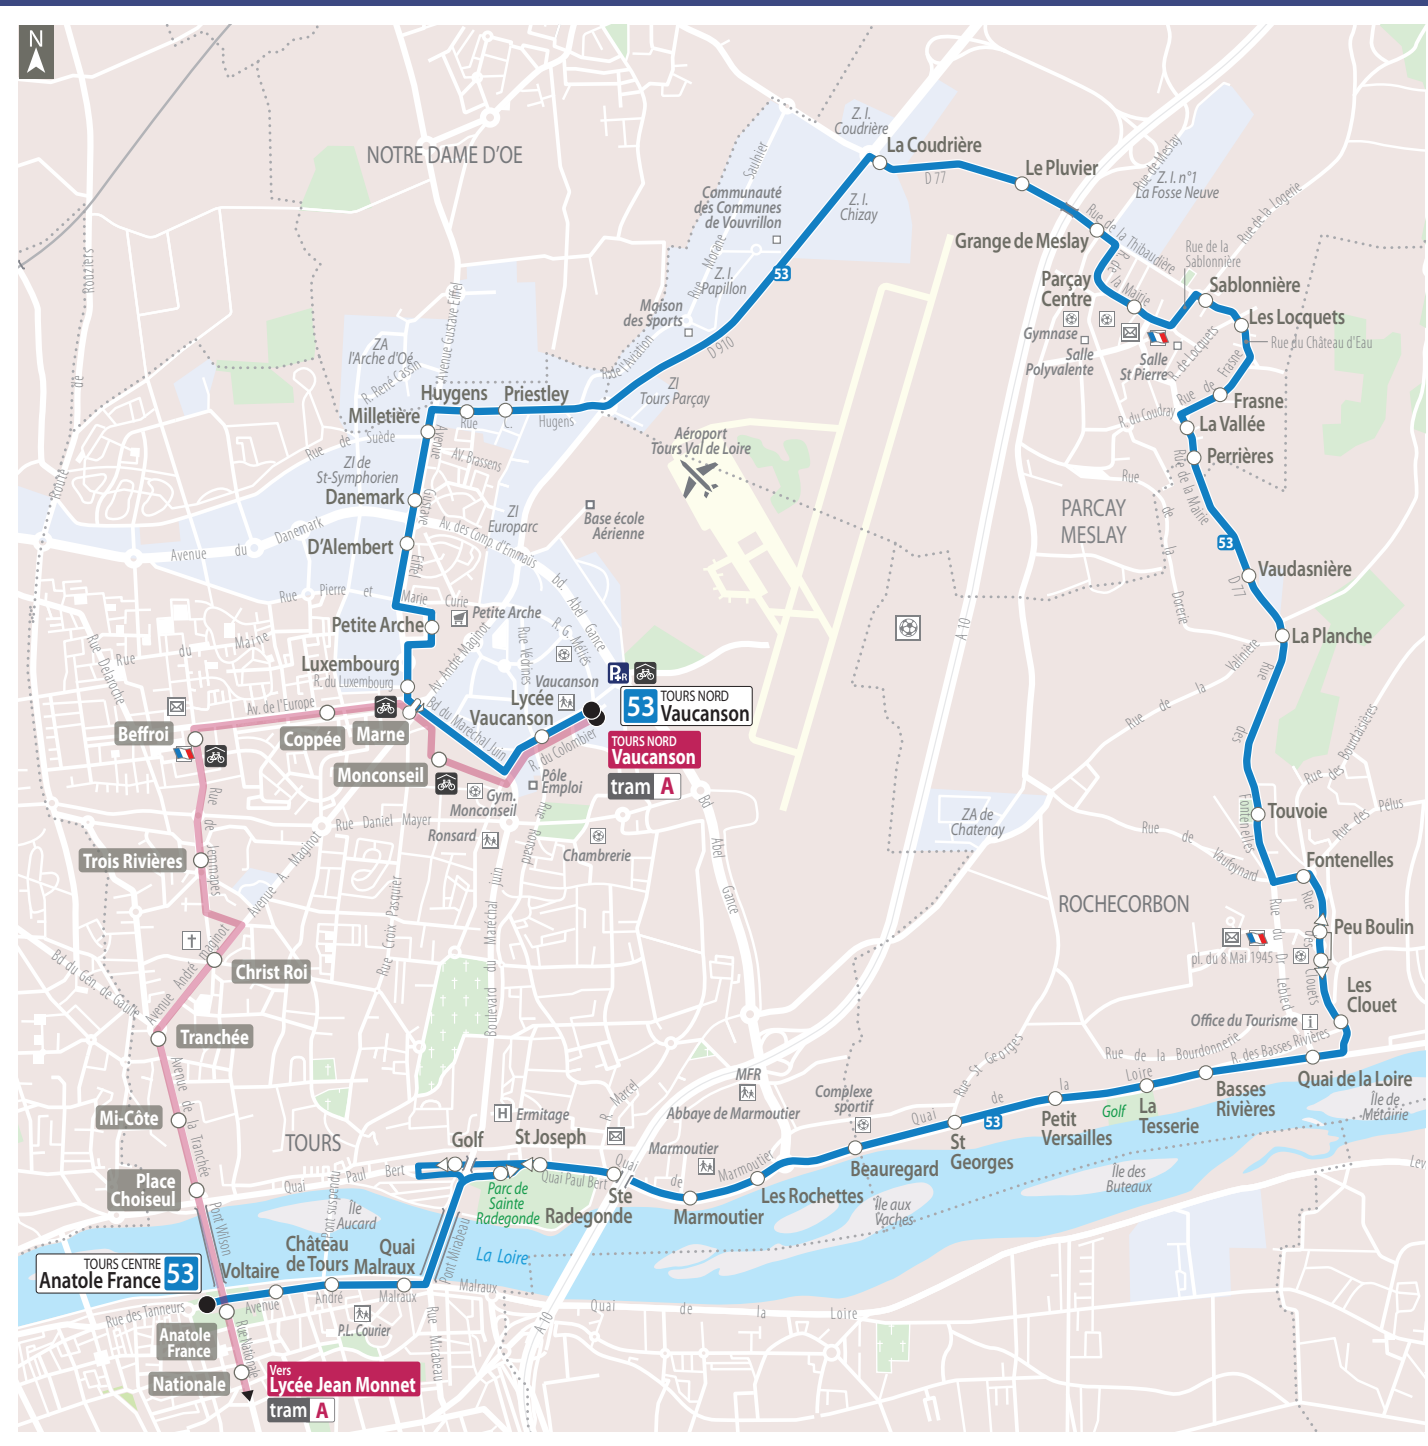

AMPLITUDES HORAIRES

		Sem.	Sam.	Dim.
Premiers départs	Anatole France	06.57	07.00	11.04*
	Vaucanson	06.55	07.00	15.15*
Derniers départs	Anatole France	20.16	20.16	13.47*
	Vaucanson	19.15	19.15	17.18*

* horaire desservi uniquement sur réservation en appelant du lundi au vendredi de 6h à 19h et le samedi de 10h à 19h au 02.47.66.70.70

FRÉQUENCES DE PASSAGE

Horaires	Sem.	Sam.	Dim.
Heures Creuses avant 7h et après 20h	-	-	4 départs/jour uniquement sur réservation
Heures de journée 9h - 16h et 19h - 20h	60 min	60 min	
Heures de pointe 7h - 9h et 16h - 19h	60 min	60 min	
Heures de nuit après 22h	-	-	

Info dimanche

La ligne 53 propose 2 allers - retours les dimanches et jours fériés. Ces départs sont effectués uniquement sur réservation.

Comment utiliser ce service ?

Il vous suffit de choisir un des horaires proposés et d'appeler le service clientèle du lundi au vendredi de 6h à 19h et le samedi de 10h à 19h au 02.47.66.70.70.

LA LIGNE 53 VOUS Y CONDUIT

Lieu	Commune	Arrêt
Cathédrale St Gatien	Tours Centre	Château de Tours
Centre Cial de la Petite Arche	Tours Nord	Petite Arche
Château de Tours	Tours Centre	Château de Tours
Institution Marmoutier	Tours Nord	Marmoutier
Lycée Vaucanson	Tours Nord	Lycée Vaucanson
Mairie de Parçay-Meslay	Parçay-Meslay	Parçay Centre
Mairie de Rochecorbon	Rochecorbon	Fontenelles
Médiathèque centrale	Tours Centre	Anatole France
Musée du Compagnonnage	Tours Centre	Anatole France
ZI de St Symphorien	Tours Nord	Danemark
ZI Europarc	Tours Nord	Priestley
ZI Fosse Neuve	Parçay-Meslay	Le Pluvier
ZI Papillon	Parçay-Meslay	La Coudrière